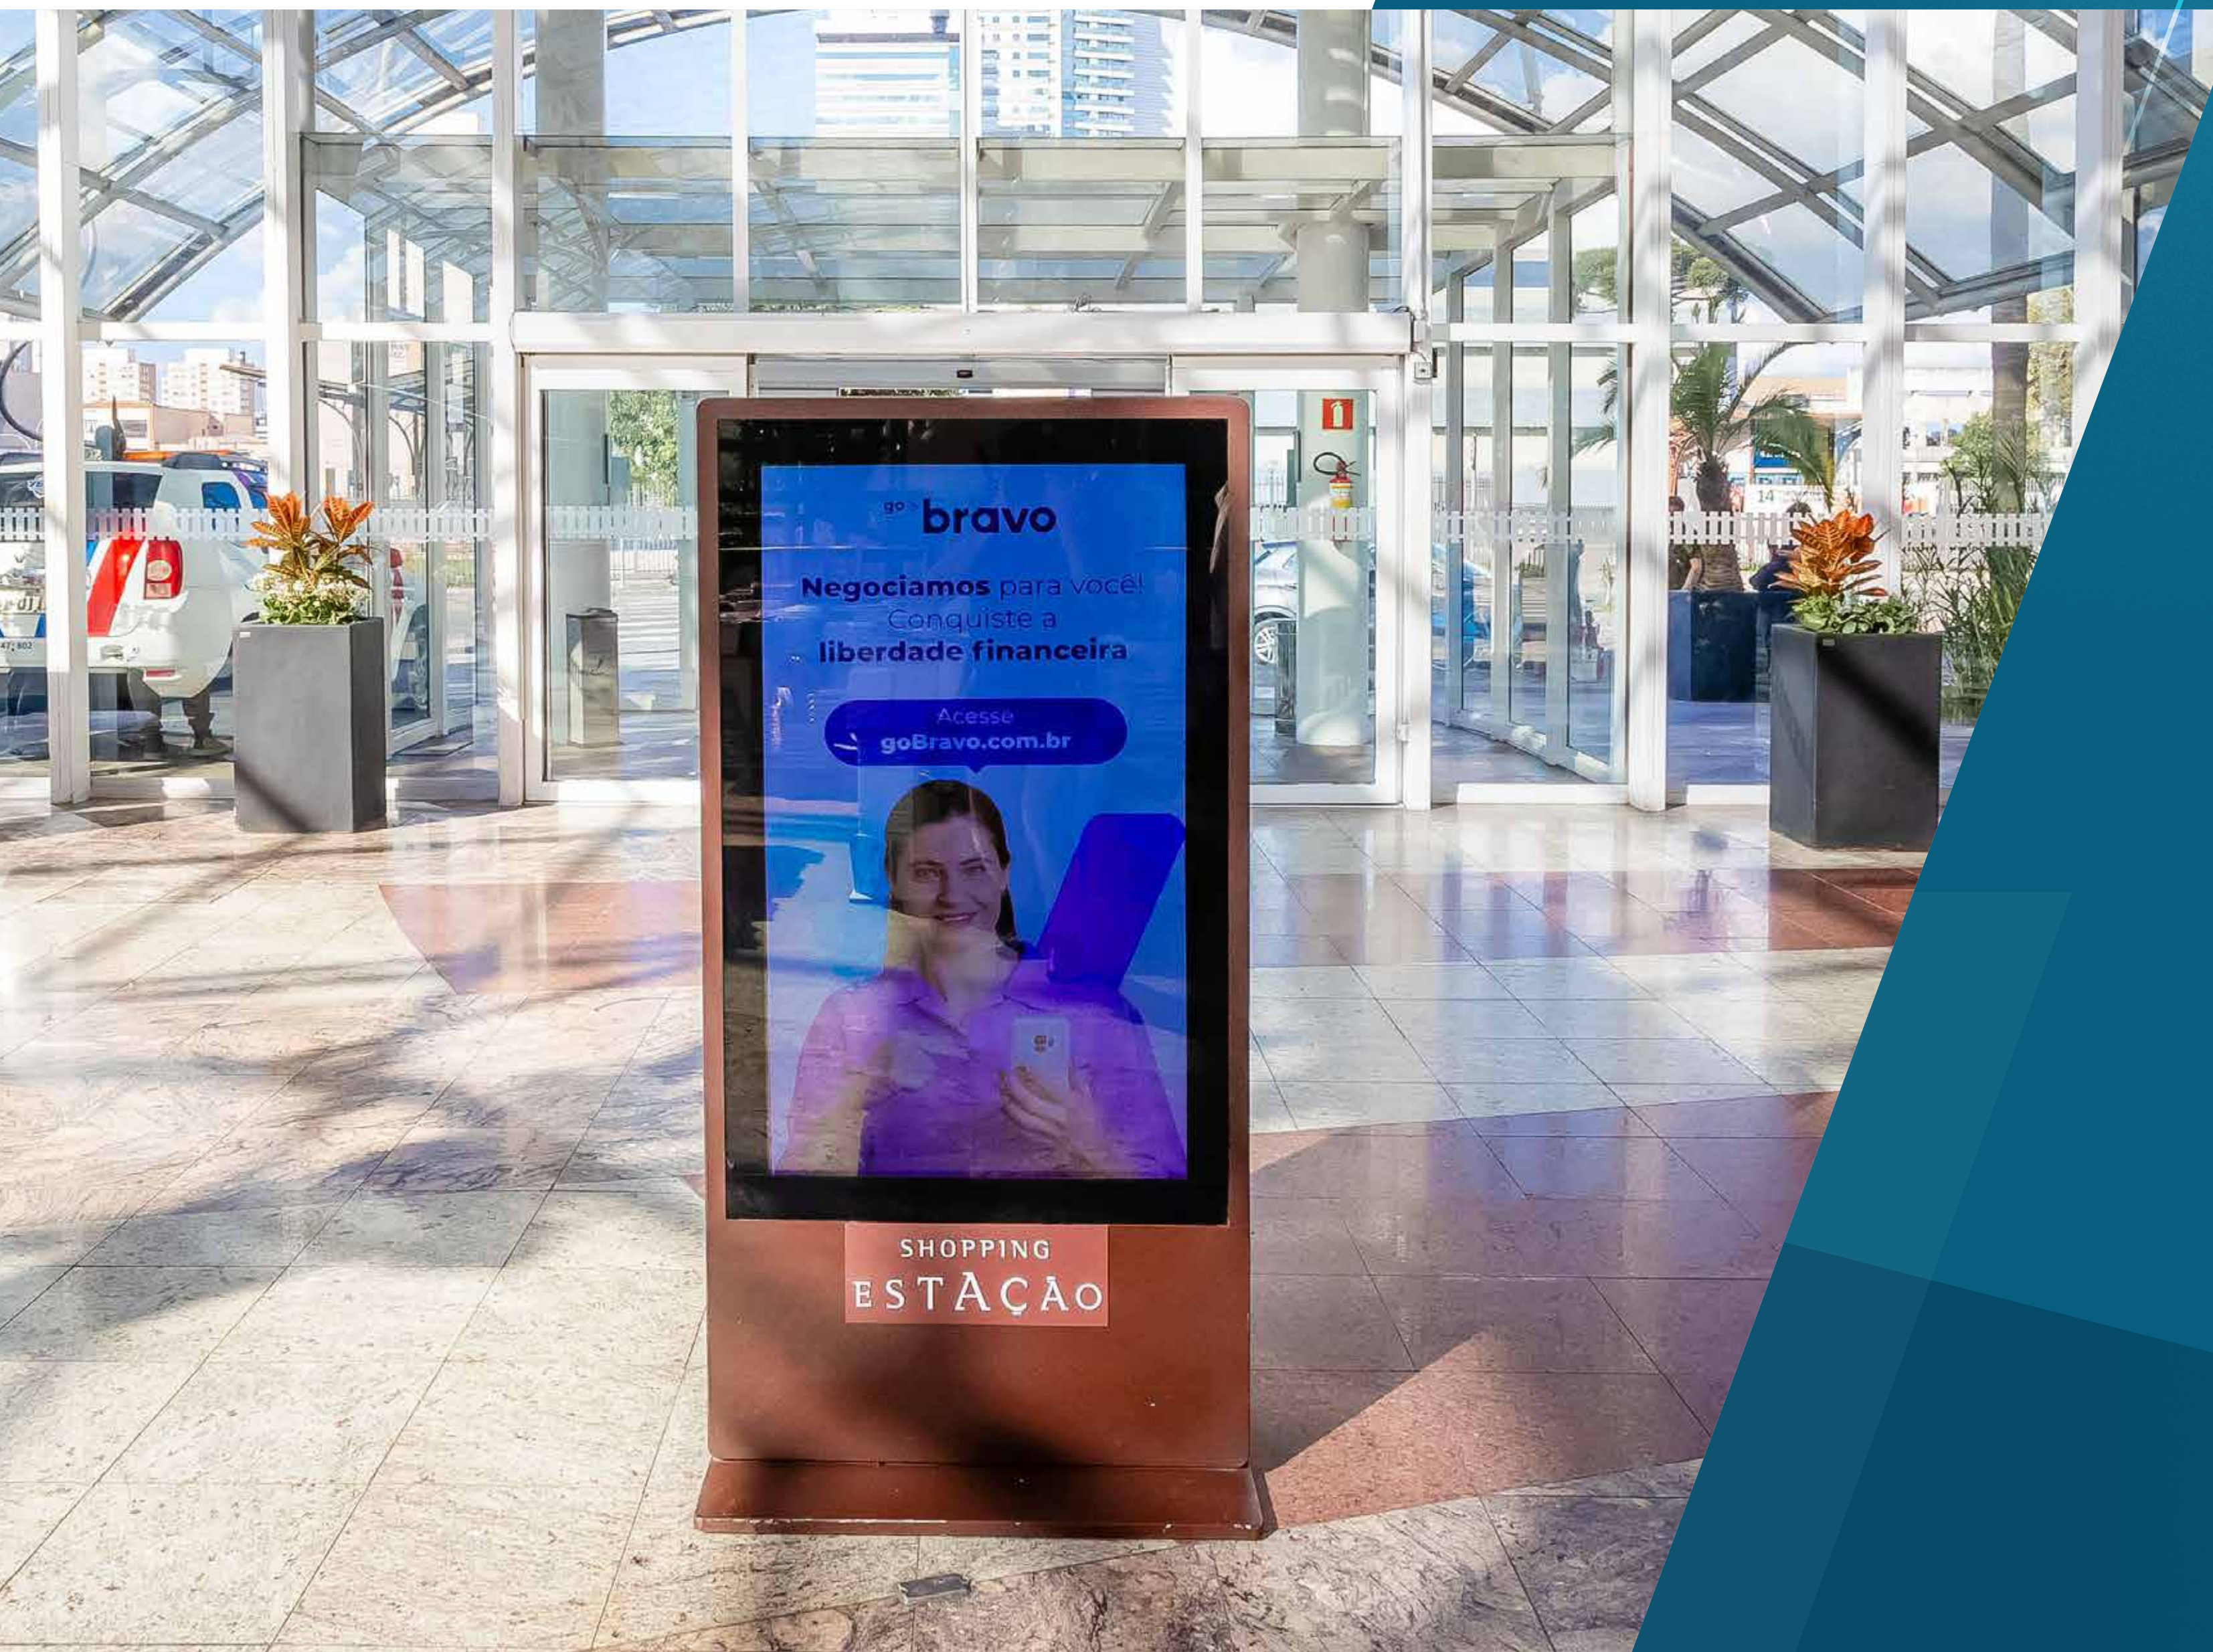

LOCALIZAÇÃO

Pisos L1 e L2

DIMENSÕES

1.080 x 1.920 px (Full HD)

QUANTIDADE

---
10 unidades (dupla face)

PERÍODO

---
30 dias

ESTRUTURA

Estrutura

VALOR LÍQUIDO

R$ 14.000,00

Duração: 10"
Extensão: JPEG, PNG e MP4
Codec: H264
Peso recomendado: 20MB