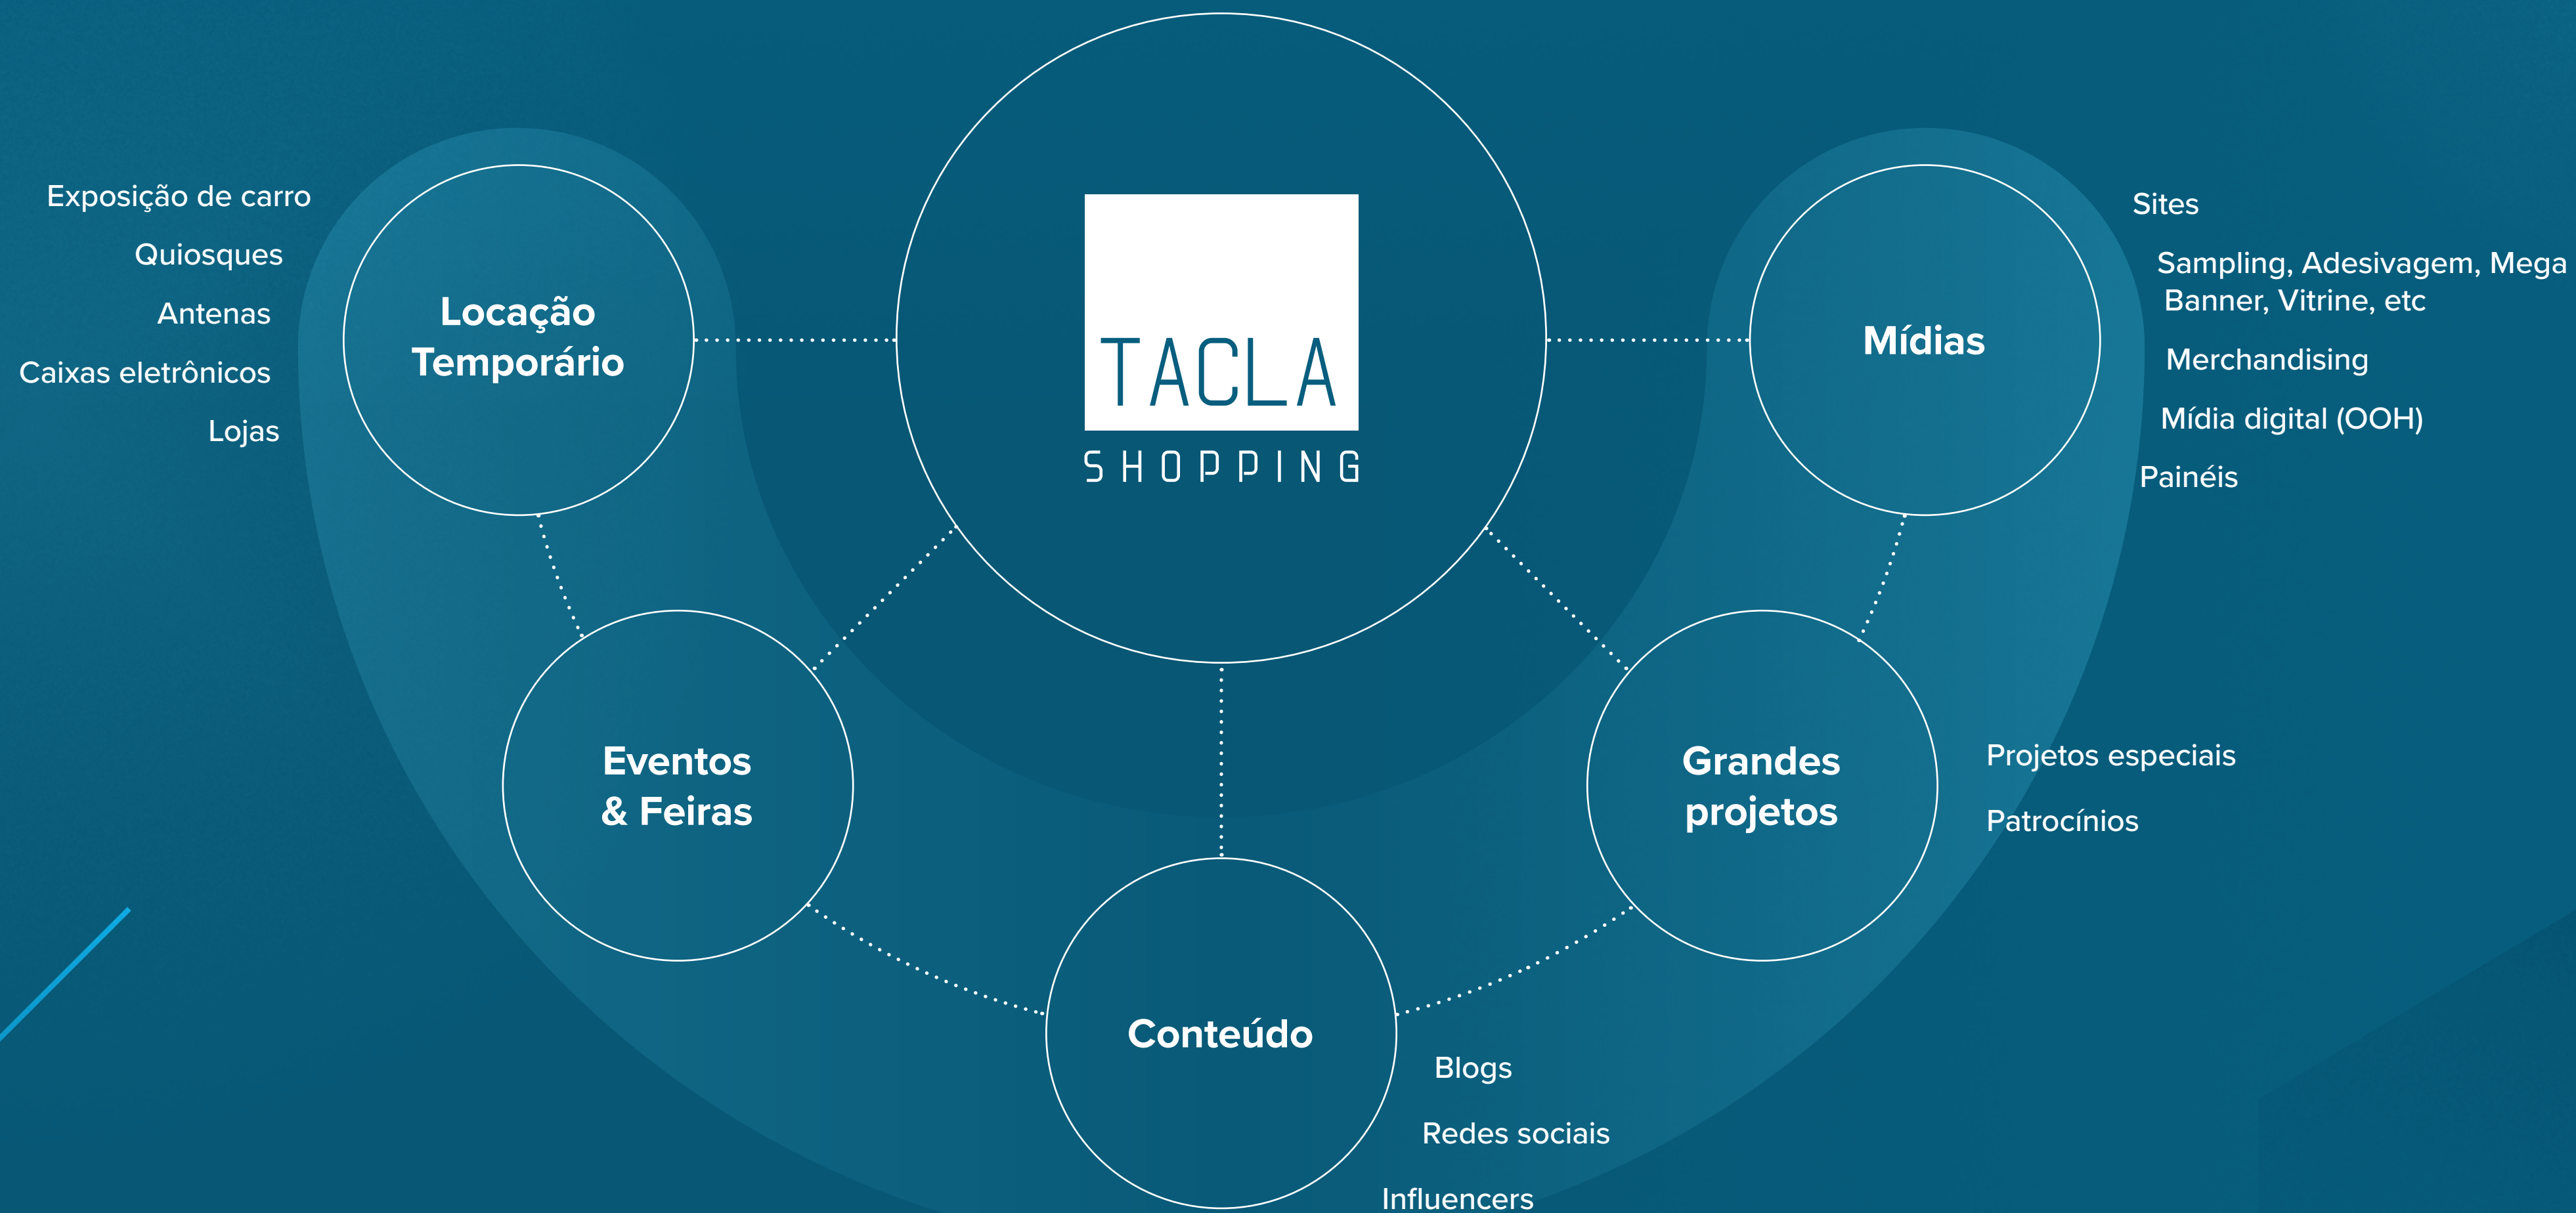

Plataforma de Mídia