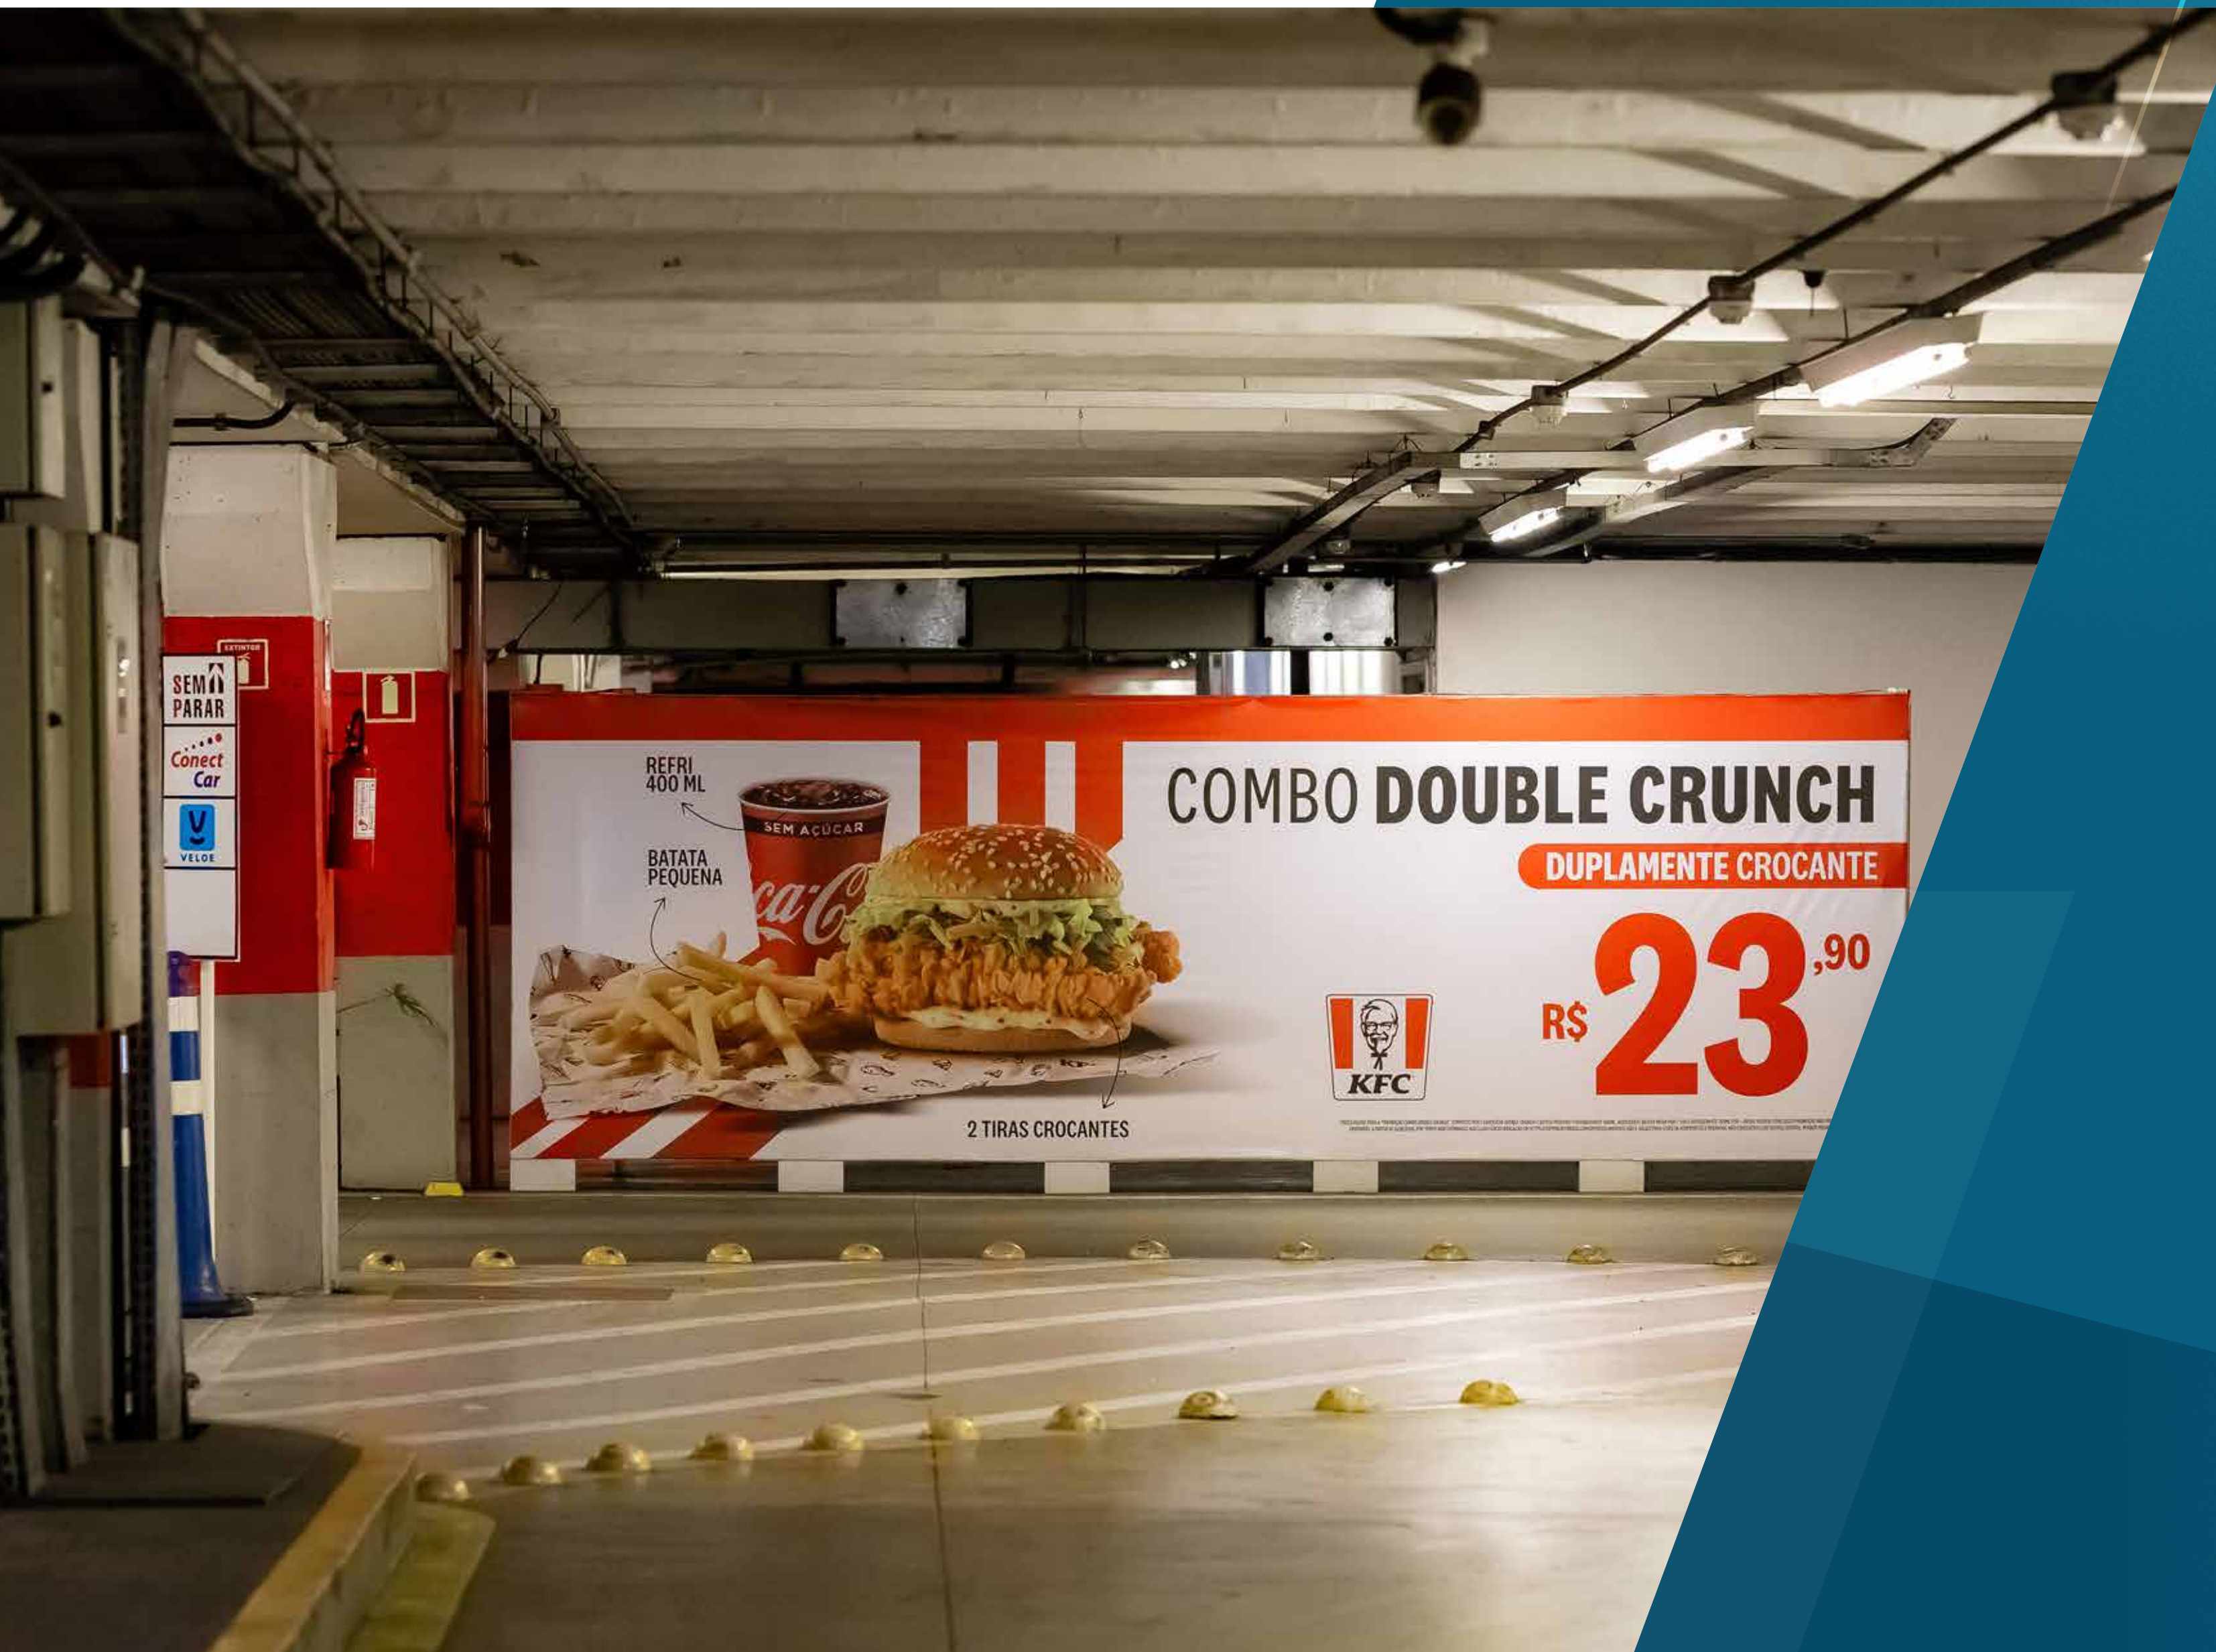

LOCALIZAÇÃO

Estacionamento

DIMENSÕES

5,40m (L) x 1,80m (A)

QUANTIDADE

---

01 unidade

PERÍODO

---

30 dias

ESTRUTURA

Lona para Backlight

VALOR LÍQUIDO

R$ 7.000,00

Obs